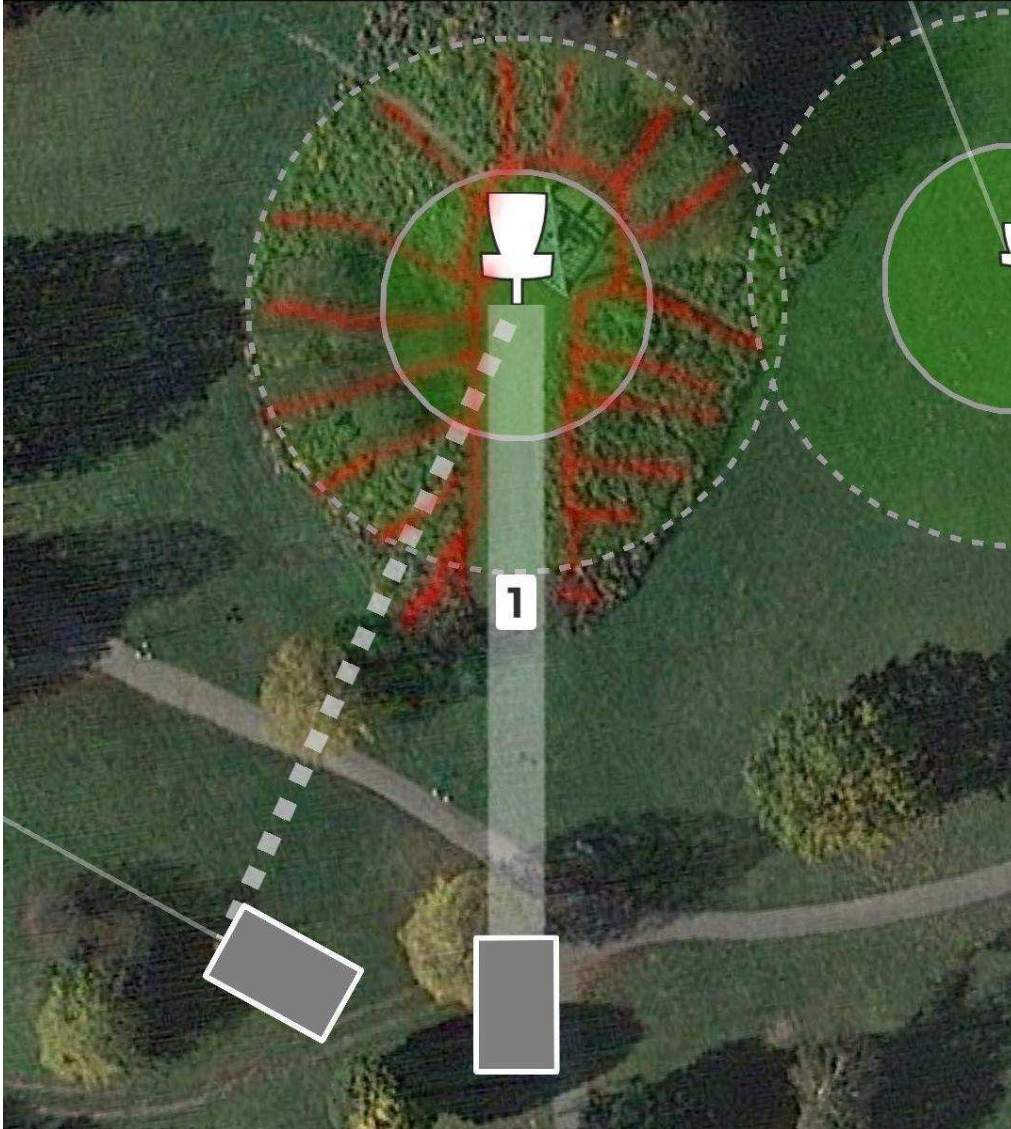

1. Homburger DiscGolf Open 2019

Erläuterungen zu den Bahnen ① - ⑩ :

Das Kartenmaterial ist auch bei der App

eingestellt.

Stadtpark Homburg
Homburger DiscGolf Open

LOCH 1 • Par 3 • 47 m

Up-Shot-Bahn:

Rauf auf den Hügel, Höhenunterschied 9 Meter

auf dem Gehweg liegt man safe

**Daneben -im hohen Gras- gibt es einen Strafwurf
(Penalty)**

Stadtpark Homburg
Homburger DiscGolf Open

LOCH 2 • Par 3 • 84 m

Out of Bounds: ab dem Gehweg und außerhalb

LOCH 3 • Par 3 • 81 m

Mandatory: rechts am Baum vorbei , sonst ab dem Baum weiter mit Strafwurf

Out of Bounds: ist nur der äußere Weg und außerhalb

Stadtpark Homburg
Homburger DiscGolf Open

LOCH 4 • Par 3 • 70 m

Out of Bounds: ab Gehweg und außerhalb

Out of Bounds: auf dem Gehweg und außerhalb

**Bitte achtet auf mögliche, spielende Kinder am
Abwurfbereich**

Stadtpark Homburg
Homburger DiscGolf Open

LOCH 7 • Par 3 • 55 m

Die Insel hat einen Durchmesser von 14 Meter
Entfernung ab Drop-Zone: 30 Meter zum Korb