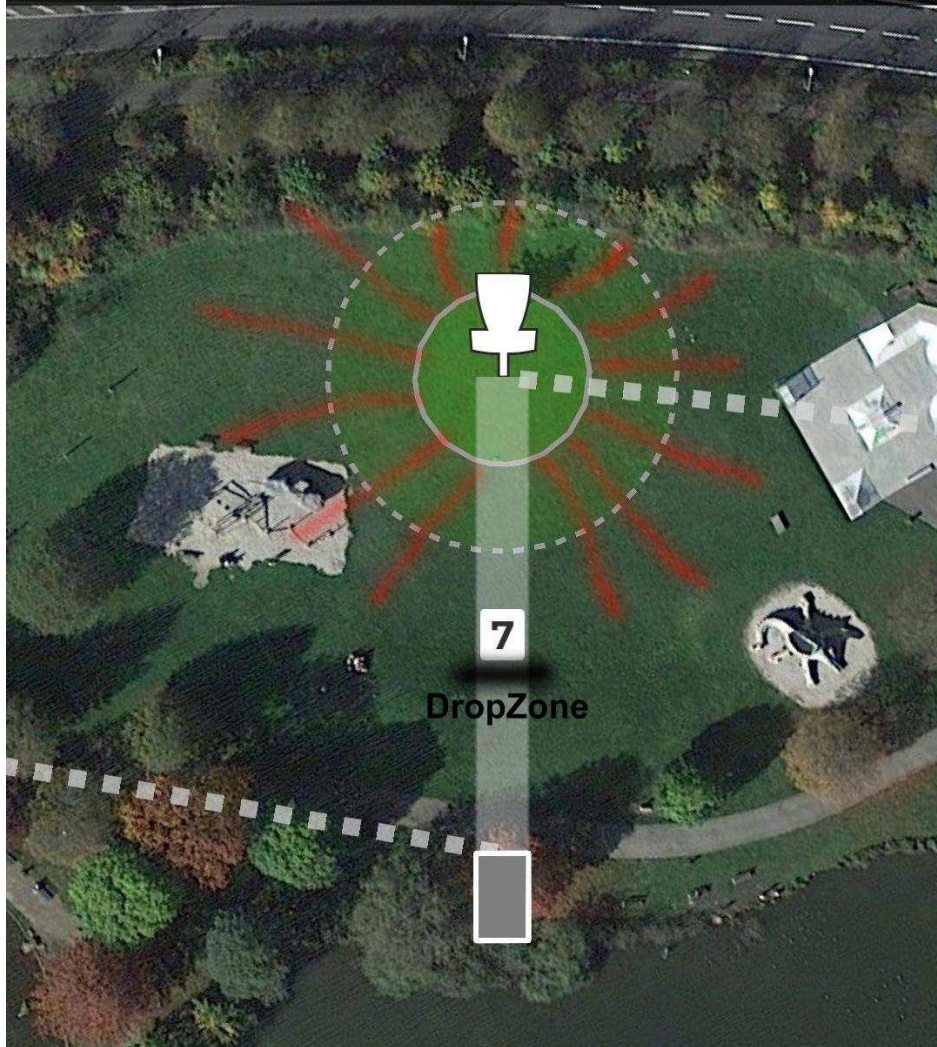

Mandatory: rechts am Baum vorbei , sonst ab dem Baum weiter mit Strafwurf

Out of Bounds: ist nur der äußere Weg und außerhalb

Stadtpark Homburg
Homburger DiscGolf Open

LOCH 4 • Par 3 • 70 m

Out of Bounds: ab Gehweg und außerhalb

**Penalty: im hohen Gras am Hügel gibt es einen
Strafwurf**

**Bitte achtet auf mögliche Personen in der Nähe des
Korbes (im Zweifel bitte spotten)**

Stadtpark Homburg
Homburger DiscGolf Open

LOCH 5 • Par 3 • 73 m

Out of Bounds ist im Teich und in dem Bachlauf

**Eine Schwimmscheibe wird empfohlen, ein 4 Meter
Kescher ist vorhanden :-)**

Stadtpark Homburg
Homburger DiscGolf Open

LOCH 6 • Par 4 • 102 m

Penalty im Bunker

Out of Bounds: auf dem Gehweg und außerhalb

**Bitte achtet auf mögliche, spielende Kinder am
Abwurfbereich**

Stadtpark Homburg
Homburger DiscGolf Open

LOCH 7 • Par 3 • 55 m

Die Insel hat einen Durchmesser von 14 Meter
Entfernung ab Drop-Zone: 30 Meter zum Korb