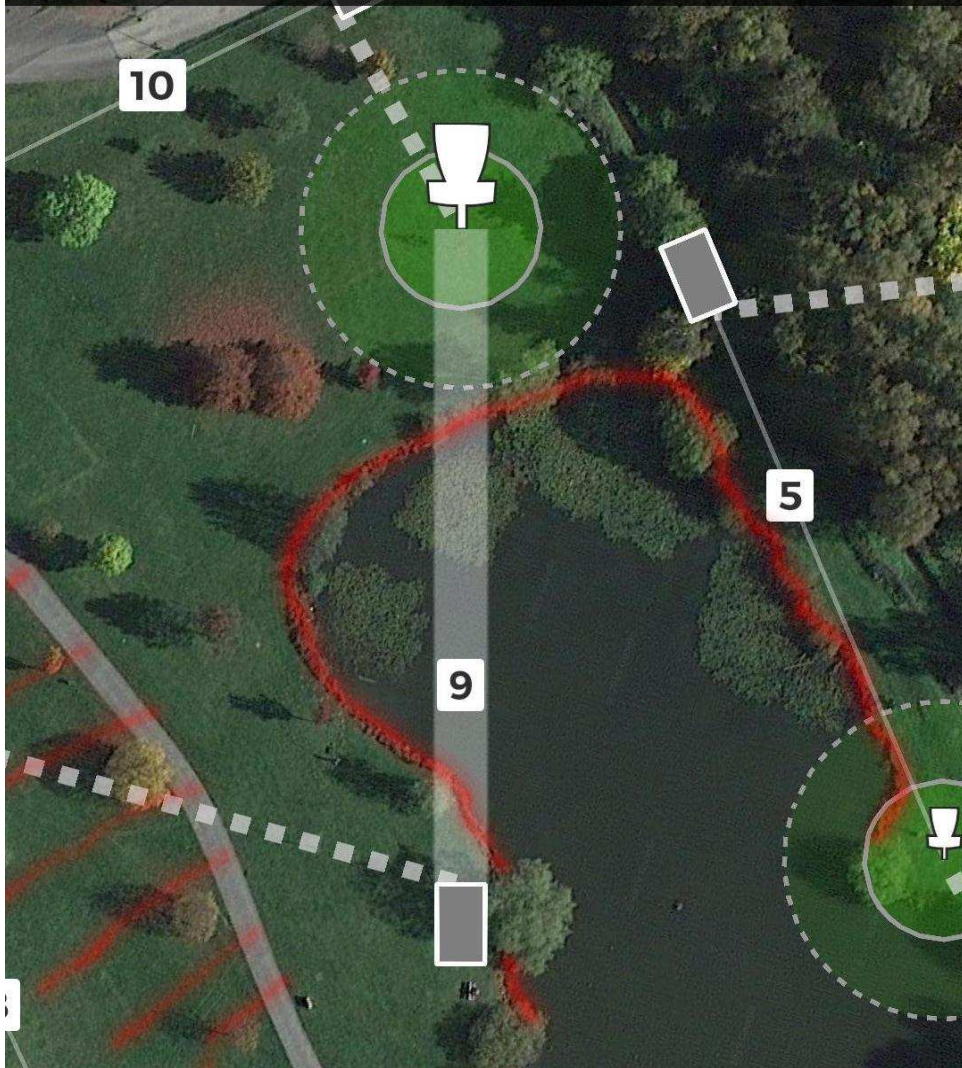

Out of Bounds: auf dem Gehweg und außerhalb

**Bitte achtet auf mögliche, spielende Kinder am
Abwurfbereich**

Stadtpark Homburg
Homburger DiscGolf Open

LOCH 7 • Par 3 • 55 m

Die Insel hat einen Durchmesser von 14 Meter
Entfernung ab Drop-Zone: 30 Meter zum Korb

Stadtpark Homburg
Homburger DiscGolf Open

LOCH 8 • Par 3 • 80 m

Out of Bounds: ab dem Gehweg und außerhalb

Penalty: im Bunker

**Mandatory: an dem linken Netzpfeiler rechts vorbei ,
sonst ab dem rechten Pfeiler weiter, mit Strafwurf**

Stadtpark Homburg
Homburger DiscGolf Open

LOCH 9 • Par 3 • 83 m

Out of Bounds: im Wasser

und ab dem Gehweg und außerhalb

**Eine Schwimmscheibe wird empfohlen, ein 4 Meter
Kescher ist vorhanden :-)**

Stadtpark Homburg
Homburger DiscGolf Open

LOCH 10 • Par 3 • 90 m

Out of Bounds:

nur der äußere Gehweg und außerhalb