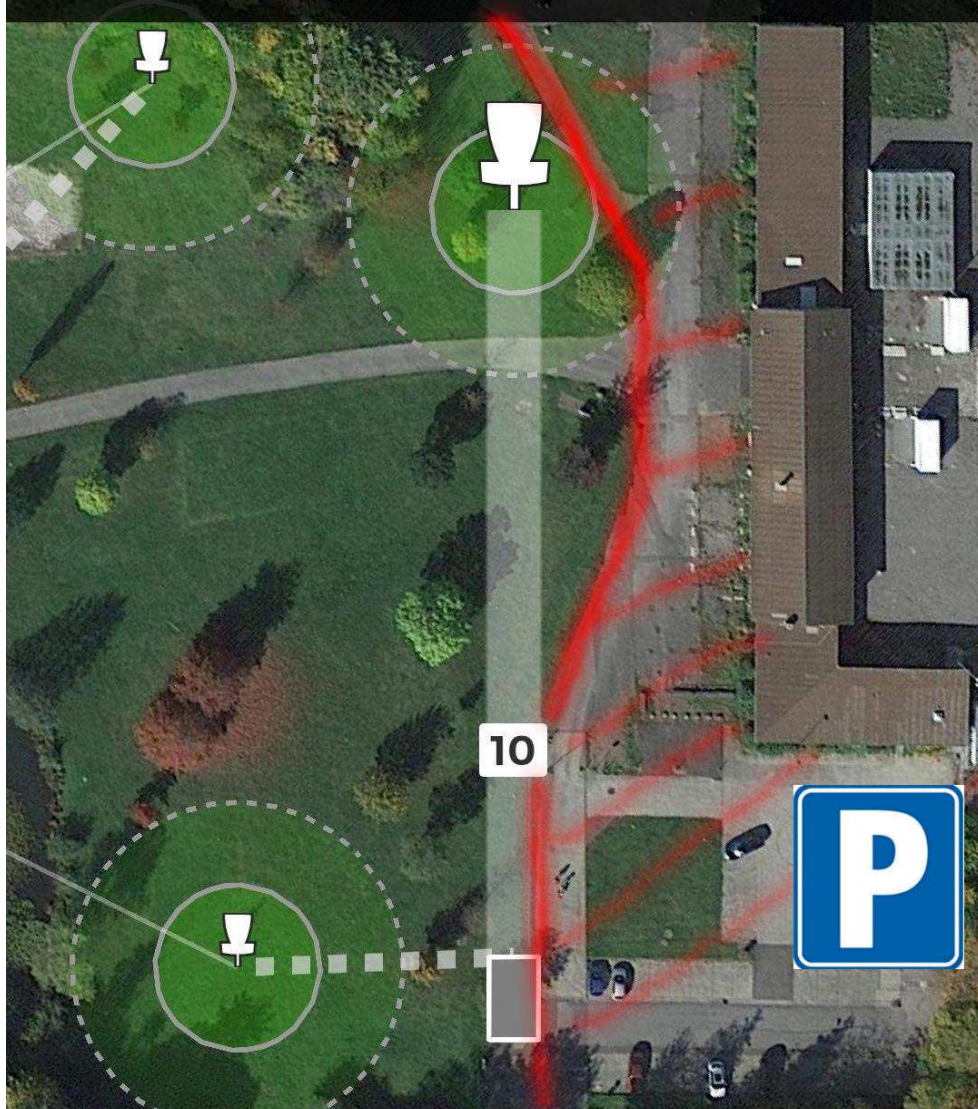

Out of Bounds: auf dem Gehweg und außerhalb

**Bitte achtet auf mögliche, spielende Kinder am
Abwurfbereich**

Stadtpark Homburg
Homburger DiscGolf Open

LOCH 7 • Par 3 • 55 m

Die Insel hat einen Durchmesser von 14 Meter
Entfernung ab Drop-Zone: 30 Meter zum Korb

Stadtpark Homburg
Homburger DiscGolf Open

LOCH 8 • Par 3 • 80 m

Out of Bounds: ab dem Gehweg und außerhalb

Penalty: im Bunker

**Mandatory: an dem linken Netzpfeiler rechts vorbei ,
sonst ab dem rechten Pfeiler weiter, mit Strafwurf**

Stadtpark Homburg
Homburger DiscGolf Open

LOCH 9 • Par 3 • 83 m

Out of Bounds: im Wasser

und ab dem Gehweg und außerhalb

**Eine Schwimmscheibe wird empfohlen, ein 4 Meter
Kescher ist vorhanden :-)**

Stadtpark Homburg
Homburger DiscGolf Open

LOCH 10 • Par 3 • 90 m

Out of Bounds:

nur der äußere Gehweg und außerhalb