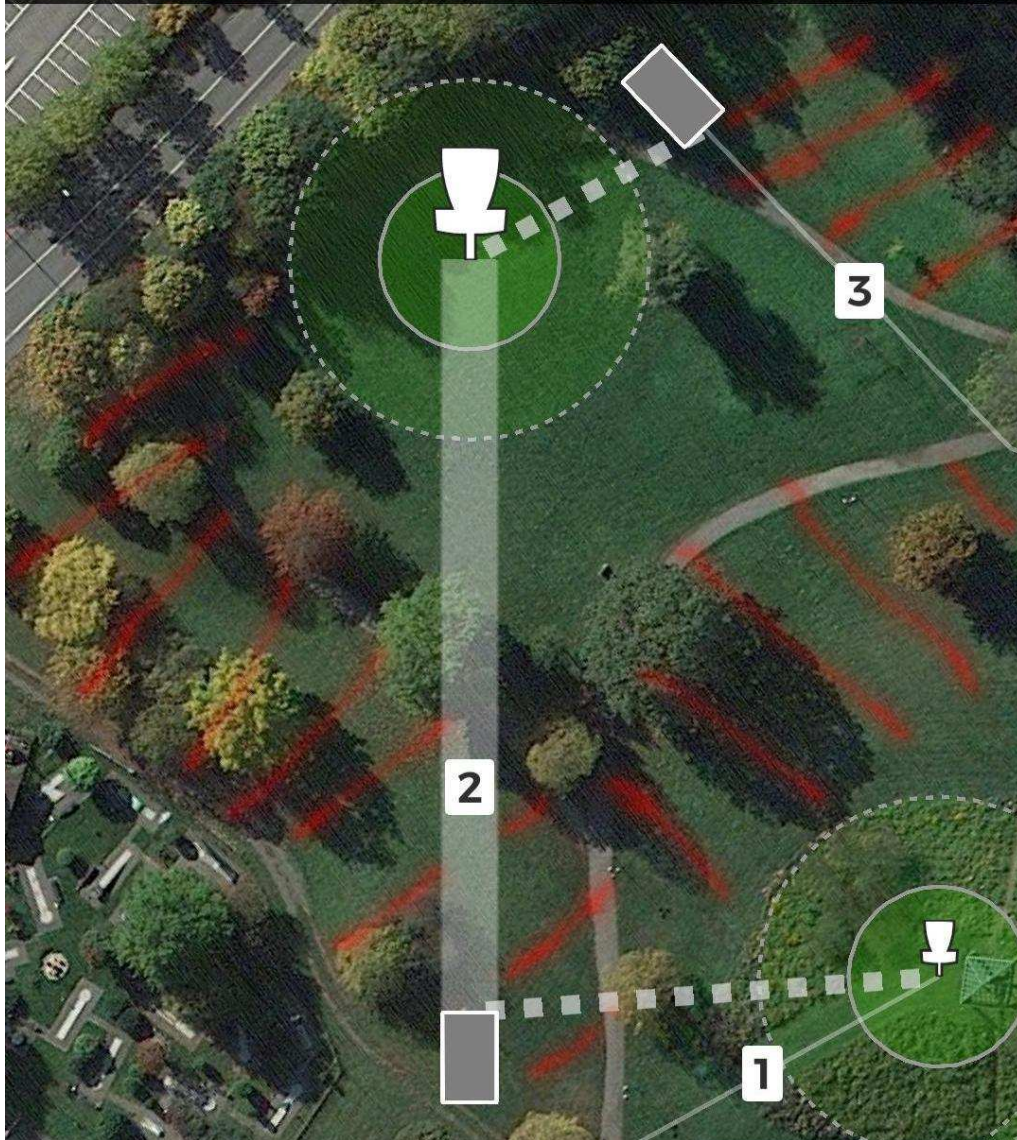

Stadtpark Homburg
Homburger DiscGolf Open

LOCH 2 • Par 3 • 84 m

Out of Bounds: ab dem Gehweg und außerhalb