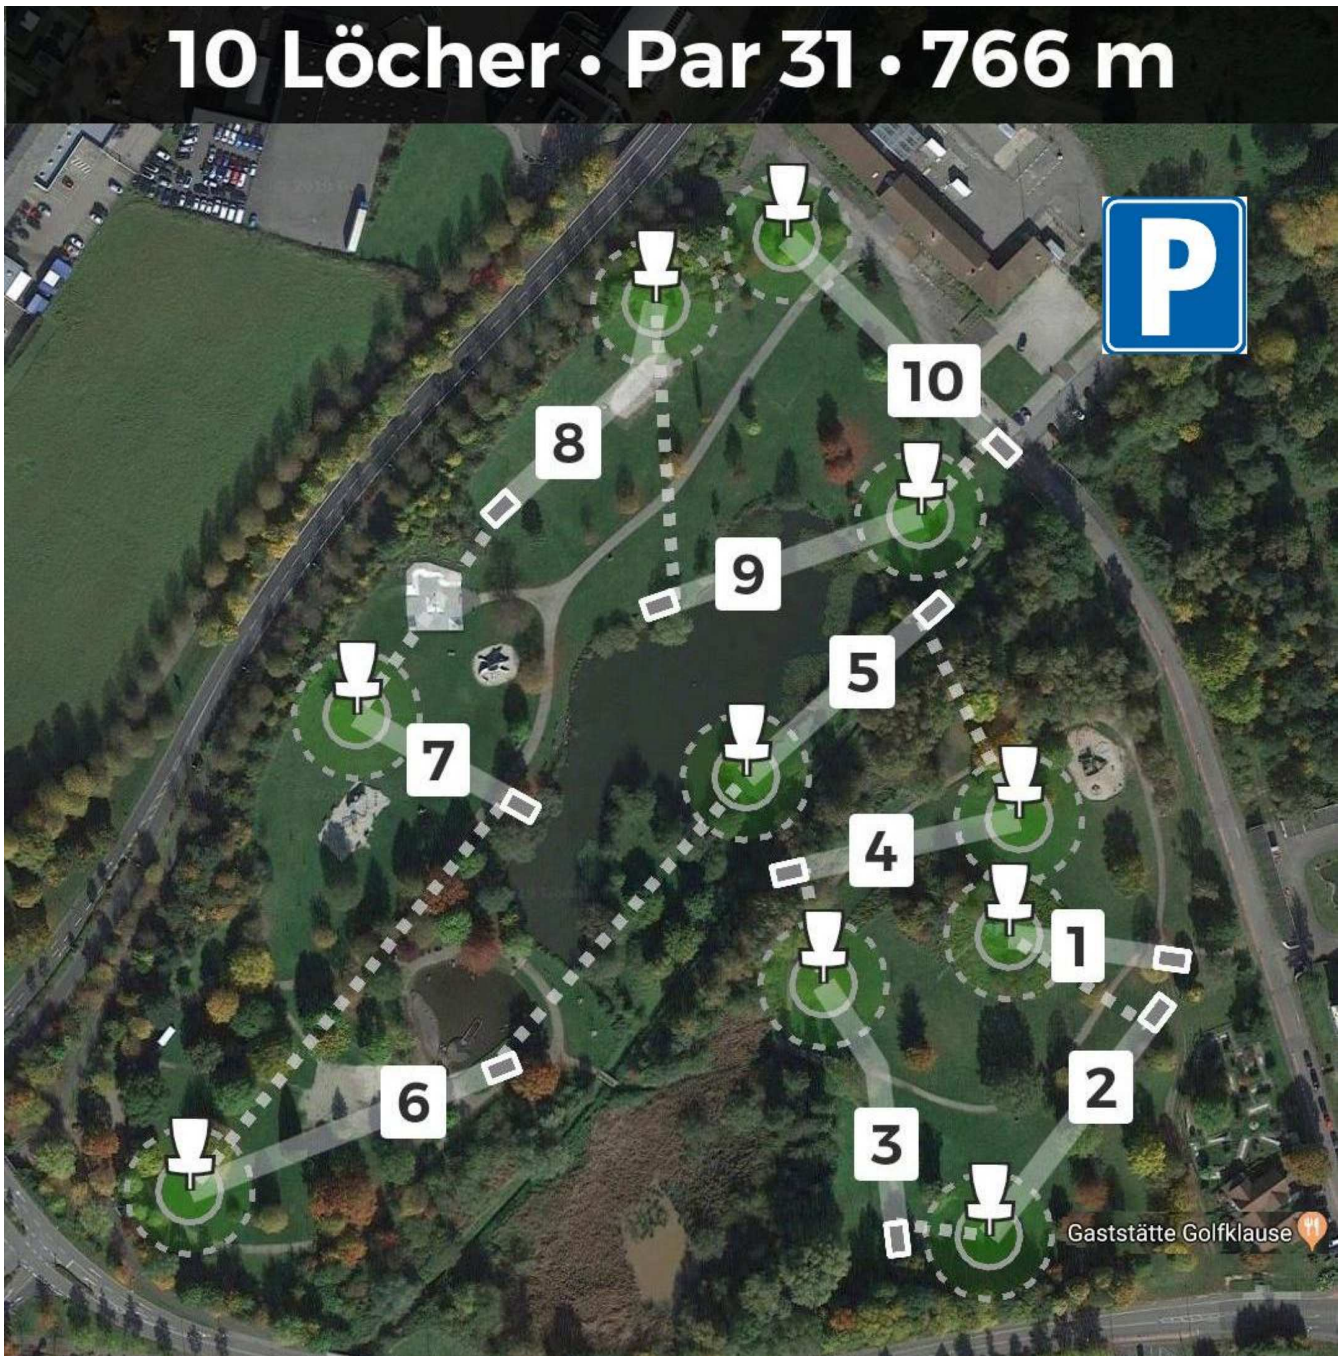

1. Homburger DiscGolf Open 2019

Erläuterungen zu den Bahnen ① - ⑩ :

Das Kartenmaterial ist auch bei der App

eingestellt.

Stadtpark Homburg
Homburger DiscGolf Open

LOCH 1 • Par 3 • 47 m

Up-Shot-Bahn:

Rauf auf den Hügel, Höhenunterschied 9 Meter

Mandatory: rechts am Baum vorbei , sonst ab dem Baum weiter mit Strafwurf

Out of Bounds: ist nur der äußere Weg und außerhalb

Stadtpark Homburg
Homburger DiscGolf Open

LOCH 4 • Par 3 • 70 m

Out of Bounds: ab Gehweg und außerhalb

Out of Bounds: auf dem Gehweg und außerhalb

**Bitte achtet auf mögliche, spielende Kinder am
Abwurfbereich**

Stadtpark Homburg
Homburger DiscGolf Open

LOCH 7 • Par 3 • 55 m

Die Insel hat einen Durchmesser von 14 Meter
Entfernung ab Drop-Zone: 30 Meter zum Korb

LOCH 10 • Par 3 • 90 m

Out of Bounds:

nur der äußere Gehweg und außerhalb