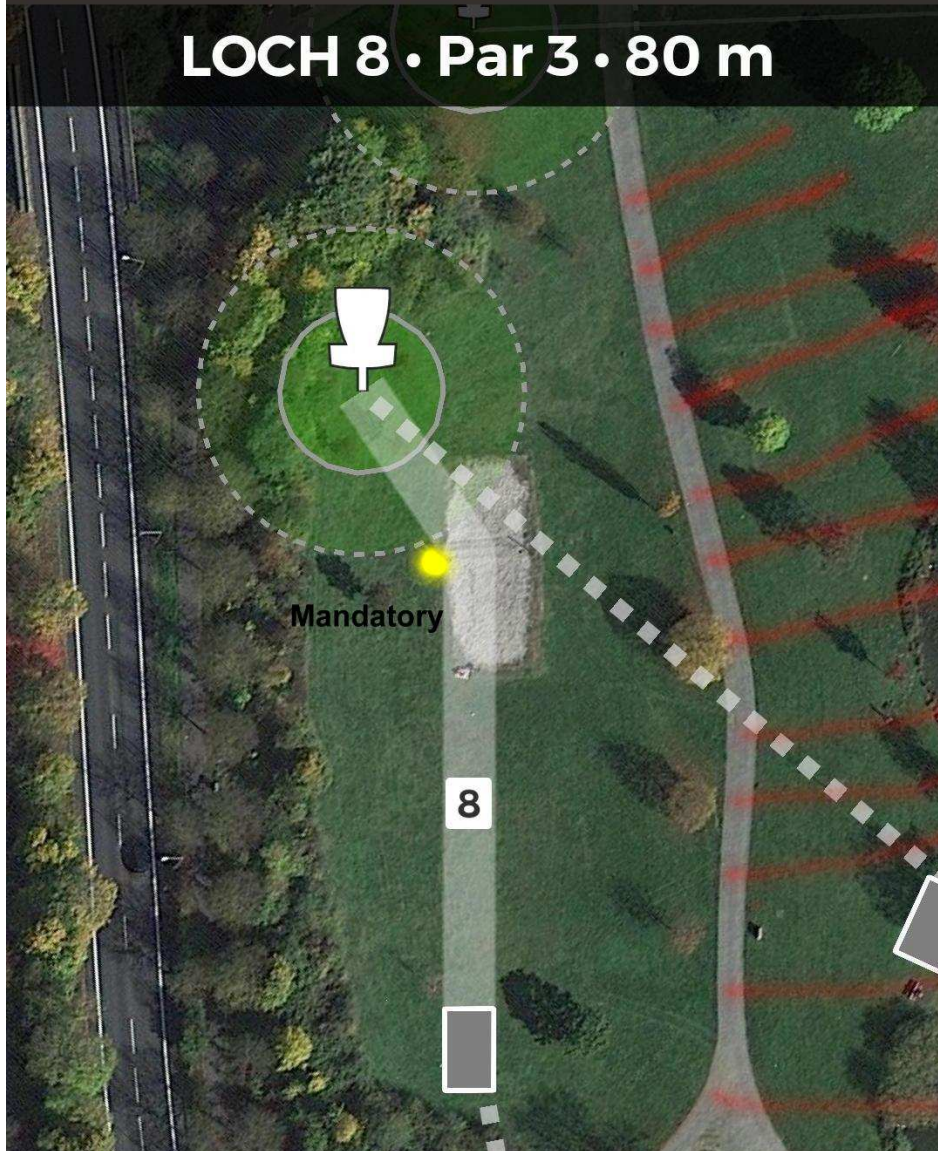

Out of Bounds ist im Teich und in dem Bachlauf

**Eine Schwimmscheibe wird empfohlen, ein 4 Meter
Kescher ist vorhanden :-)**

Stadtpark Homburg
Homburger DiscGolf Open

LOCH 6 • Par 4 • 102 m

Penalty im Bunker

Out of Bounds: auf dem Gehweg und außerhalb

**Bitte achtet auf mögliche, spielende Kinder am
Abwurfbereich**

Stadtpark Homburg
Homburger DiscGolf Open

LOCH 7 • Par 3 • 55 m

Die Insel hat einen Durchmesser von 14 Meter
Entfernung ab Drop-Zone: 30 Meter zum Korb

Stadtpark Homburg
Homburger DiscGolf Open

LOCH 8 • Par 3 • 80 m

Out of Bounds: ab dem Gehweg und außerhalb

Penalty: im Bunker

**Mandatory: an dem linken Netzpfeiler rechts vorbei ,
sonst ab dem rechten Pfeiler weiter, mit Strafwurf**

LOCH 10 • Par 3 • 90 m

Out of Bounds:

nur der äußere Gehweg und außerhalb