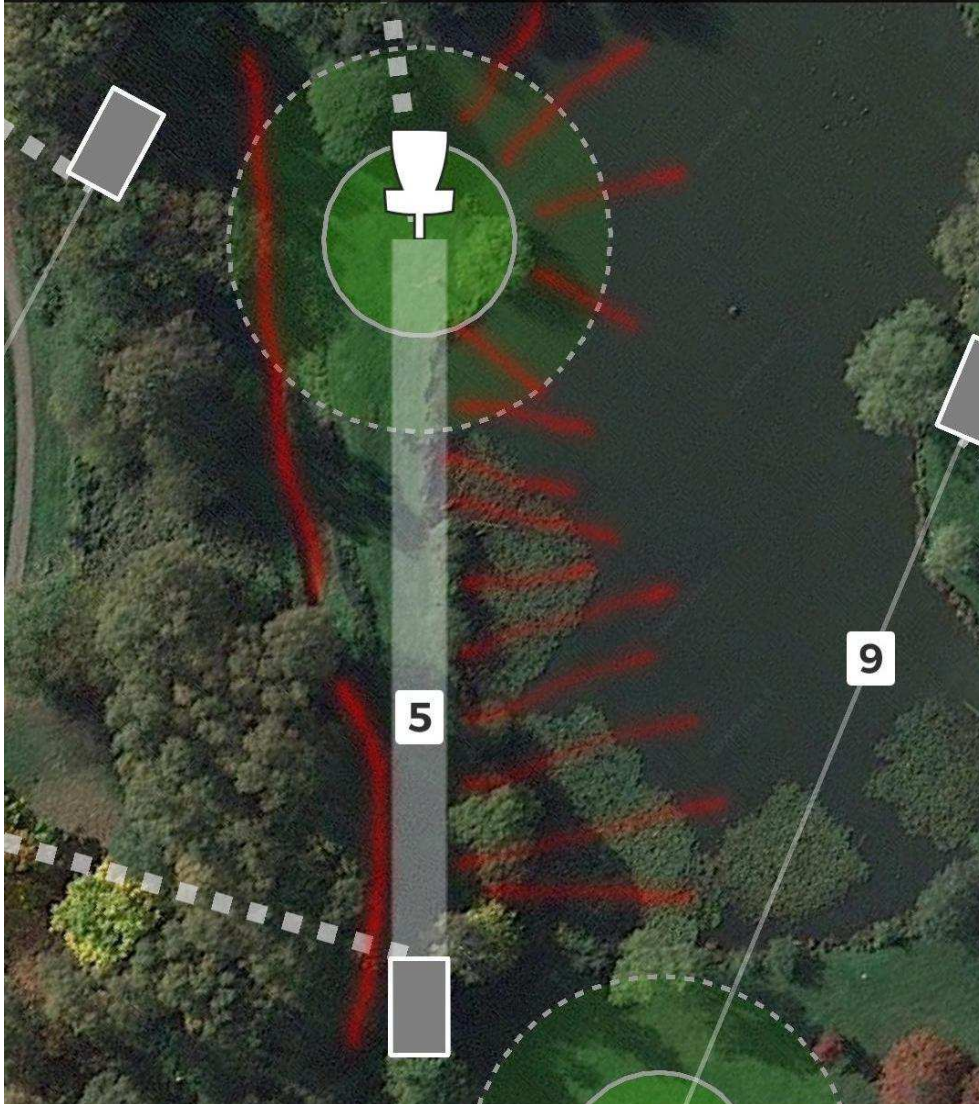

Mandatory: rechts am Baum vorbei , sonst ab dem Baum weiter mit Strafwurf

Out of Bounds: ist nur der äußere Weg und außerhalb

Stadtpark Homburg
Homburger DiscGolf Open

LOCH 4 • Par 3 • 70 m

Out of Bounds: ab Gehweg und außerhalb

**Penalty: im hohen Gras am Hügel gibt es einen
Strafwurf**

**Bitte achtet auf mögliche Personen in der Nähe des
Korbes (im Zweifel bitte spotten)**

Stadtpark Homburg
Homburger DiscGolf Open

LOCH 5 • Par 3 • 73 m

Out of Bounds ist im Teich und in dem Bachlauf

**Eine Schwimmscheibe wird empfohlen, ein 4 Meter
Kescher ist vorhanden :-)**

Stadtpark Homburg
Homburger DiscGolf Open

LOCH 6 • Par 4 • 102 m

Penalty im Bunker

Out of Bounds: auf dem Gehweg und außerhalb

**Bitte achtet auf mögliche, spielende Kinder am
Abwurfbereich**

Stadtpark Homburg
Homburger DiscGolf Open

LOCH 7 • Par 3 • 55 m

Die Insel hat einen Durchmesser von 14 Meter
Entfernung ab Drop-Zone: 30 Meter zum Korb