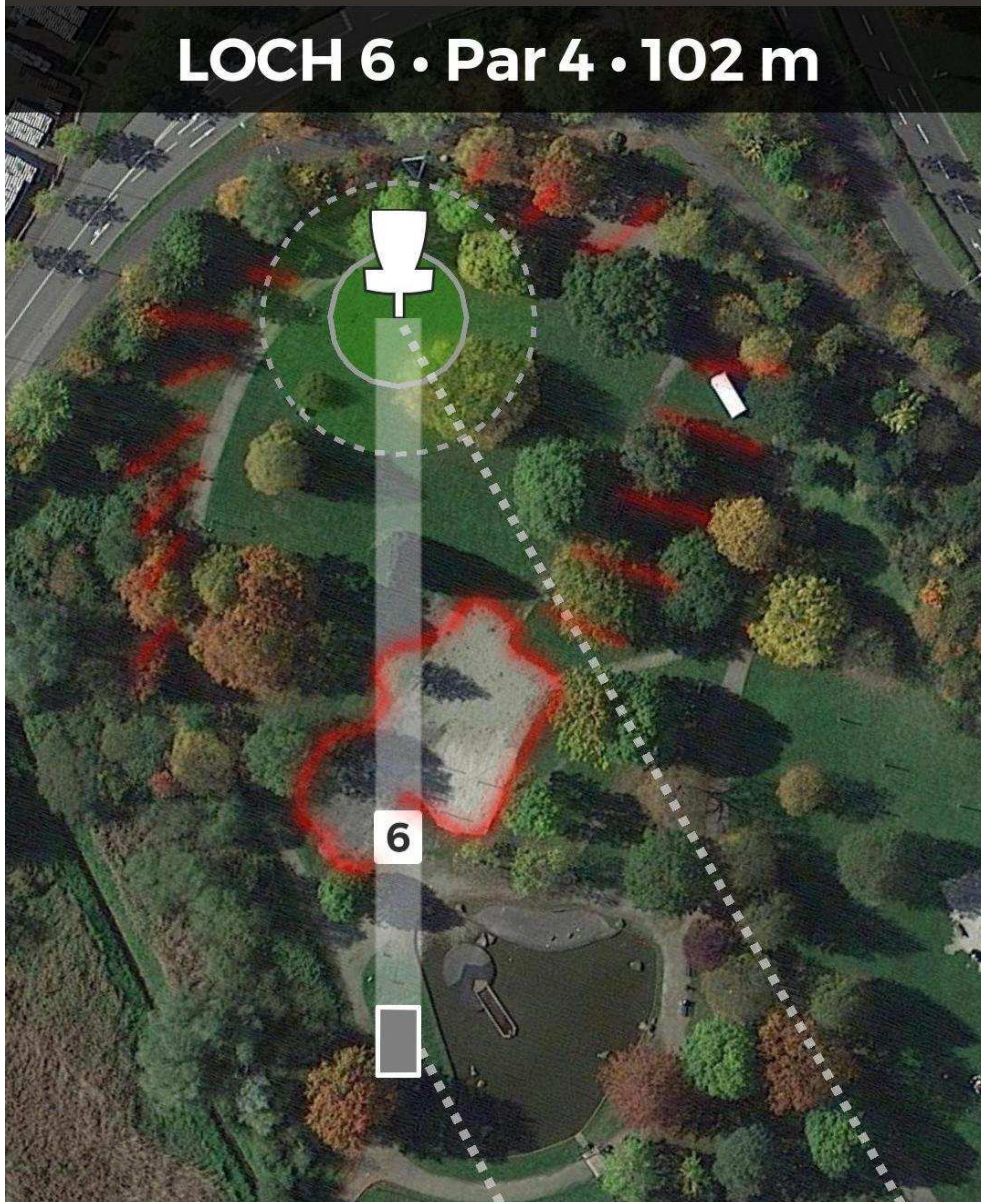

Stadtpark Homburg
Homburger DiscGolf Open

LOCH 6 • Par 4 • 102 m

Penalty im Bunker

Out of Bounds: auf dem Gehweg und außerhalb

**Bitte achtet auf mögliche, spielende Kinder am
Abwurfbereich**