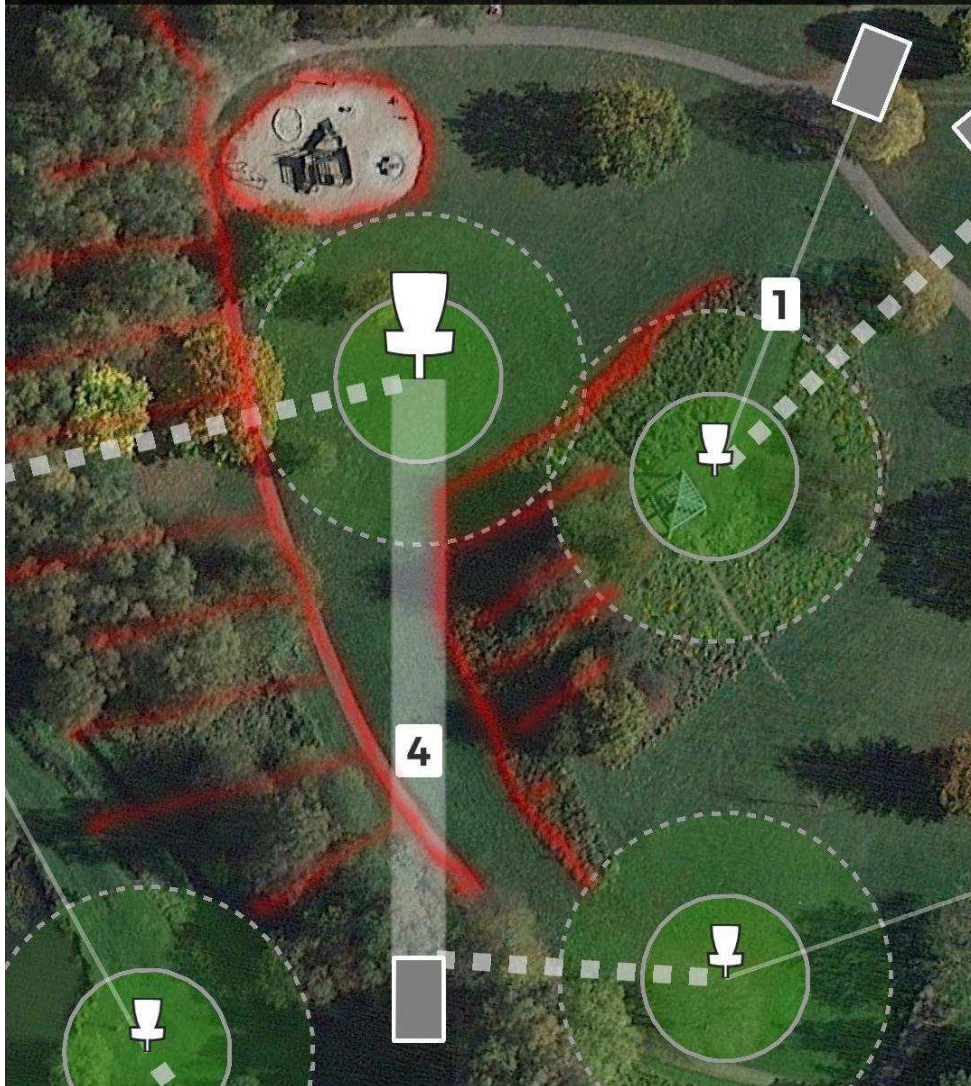

auf dem Gehweg liegt man safe

**Daneben -im hohen Gras- gibt es einen Strafwurf
(Penalty)**

Stadtpark Homburg
Homburger DiscGolf Open

LOCH 2 • Par 3 • 84 m

Out of Bounds: ab dem Gehweg und außerhalb

LOCH 3 • Par 3 • 81 m

Mandatory: rechts am Baum vorbei , sonst ab dem Baum weiter mit Strafwurf

Out of Bounds: ist nur der äußere Weg und außerhalb

Stadtpark Homburg
Homburger DiscGolf Open

LOCH 4 • Par 3 • 70 m

Out of Bounds: ab Gehweg und außerhalb

Out of Bounds: auf dem Gehweg und außerhalb

**Bitte achtet auf mögliche, spielende Kinder am
Abwurfbereich**

Stadtpark Homburg
Homburger DiscGolf Open

LOCH 7 • Par 3 • 55 m

Die Insel hat einen Durchmesser von 14 Meter
Entfernung ab Drop-Zone: 30 Meter zum Korb

LOCH 10 • Par 3 • 90 m

Out of Bounds:

nur der äußere Gehweg und außerhalb