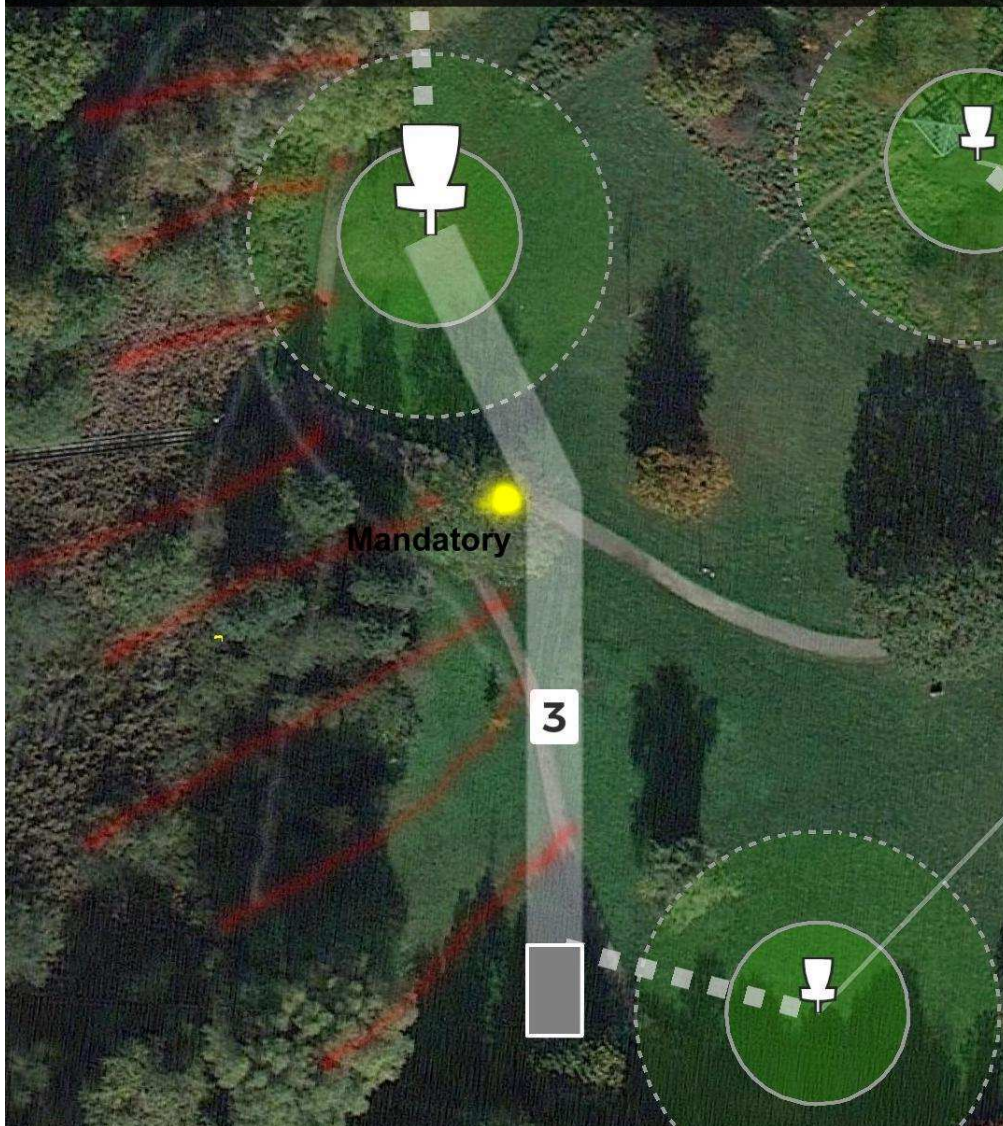

auf dem Gehweg liegt man safe

**Daneben -im hohen Gras- gibt es einen Strafwurf
(Penalty)**

Stadtpark Homburg
Homburger DiscGolf Open

LOCH 2 • Par 3 • 84 m

Out of Bounds: ab dem Gehweg und außerhalb

LOCH 3 • Par 3 • 81 m

Mandatory: rechts am Baum vorbei , sonst ab dem Baum weiter mit Strafwurf

Out of Bounds: ist nur der äußere Weg und außerhalb

Stadtpark Homburg
Homburger DiscGolf Open

LOCH 4 • Par 3 • 70 m

Out of Bounds: ab Gehweg und außerhalb

Out of Bounds: auf dem Gehweg und außerhalb

**Bitte achtet auf mögliche, spielende Kinder am
Abwurfbereich**

Stadtpark Homburg
Homburger DiscGolf Open

LOCH 7 • Par 3 • 55 m

Die Insel hat einen Durchmesser von 14 Meter
Entfernung ab Drop-Zone: 30 Meter zum Korb

LOCH 10 • Par 3 • 90 m

Out of Bounds:

nur der äußere Gehweg und außerhalb